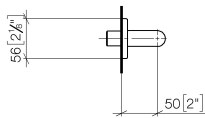

28 450 710

- sortie douche 3/8"
- rosace 78 x 55 mm
- raccord 1/2"

Avec sécurité anti-retour.

Chrome

28 450 710-00

Platine brossé

28 450 710-06

### Accessoires recommandés

**Coude mural à encastrer -**

35 085 970 90

- profondeur de montage max. 163 mm
- profondeur de montage mini. 90 mm

28 450 710

mm [inches]

### Diagramme de débit