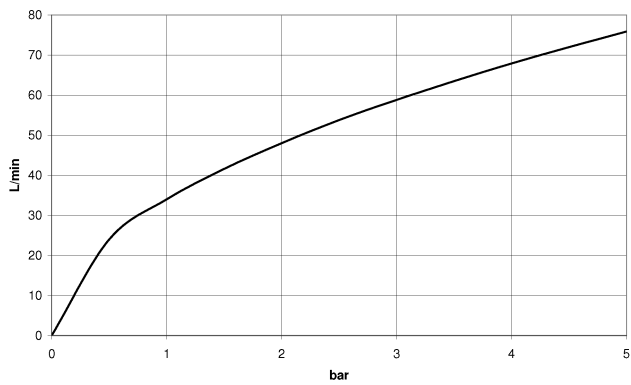

28 450 710

- sortie douche 3/8"
- rosace 78 x 55 mm
- raccord 1/2"

Avec sécurité anti-retour.

Chrome

28 450 710-00

Platine brossé

28 450 710-06

### Accessoires recommandés

**Coude mural à encastrer -**

35 085 970 90

- profondeur de montage max. 163 mm
- profondeur de montage mini. 90 mm

28 450 710

mm [inches]

### Diagramme de débit