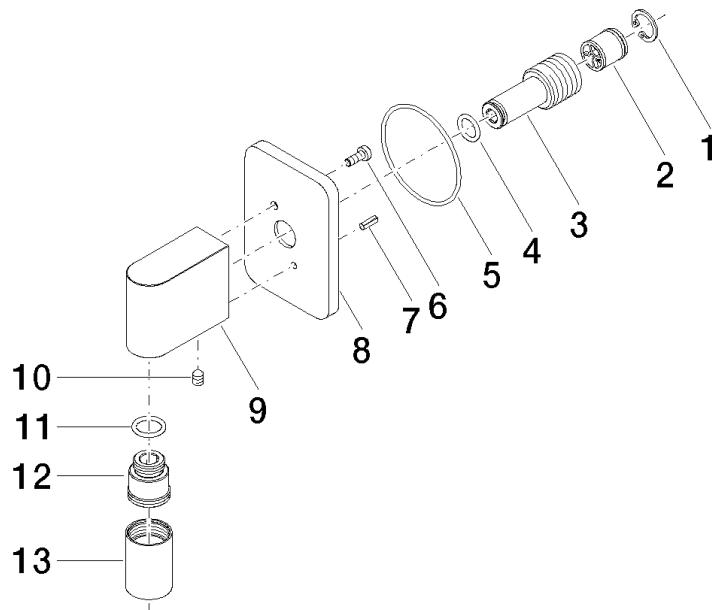

28 450 710

- sortie douche 3/8"
- rosace 78 x 55 mm
- raccord 1/2"

Avec sécurité anti-retour.

Chrome

28 450 710-00

Platine brossé

28 450 710-06

### Accessoires recommandés

**Coude mural à encastrer -**

35 085 970 90

- profondeur de montage max. 163 mm
- profondeur de montage mini. 90 mm

28 450 710

mm [inches]

### Diagramme de débit

### Liste des pièces de rechange

N°	Article Numéro	Désignation	Fréquence de montage	Délai de livraison
1	09 16 01 014 90	anneau	1	2
2	90 23 01 040 00 90	anti-retour	1	2
3	09 24 03 116 20 90	raccord à vis	1	2
4	09 14 10 008 90	joint	1	2
5	09 14 10 142 90	joint	1	2
6	09 30 30 054 90	vis	1	2
7	09 31 11 026 90	tige	1	2
8	09 27 71 002-00	rosace	1	10
9	09 11 03 026 20-00	raccord	1	60
10	09 31 11 005 90	tige	1	2
11	90 14 10 077 00 90	joint	1	2
12	09 24 03 107 20 90	raccord à vis	1	2
13	90 21 02 069 00-00	hotte	1	10